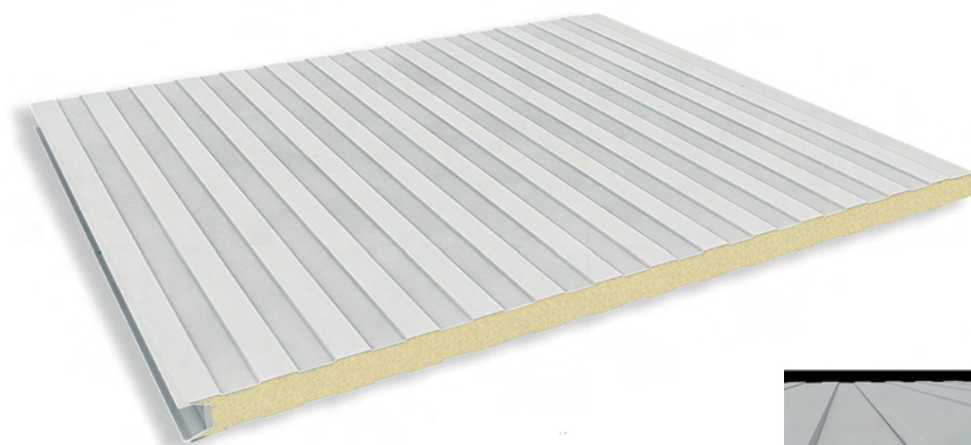

# Sandwichpanelen - zichtbare bevestiging

Bestaande uit:

- Gelakte staalplaat
  - Kern : PIR-schuim
- Afsluiting: verzeker goede thermische isolatie en afsluiting

Beschikbare diktes: